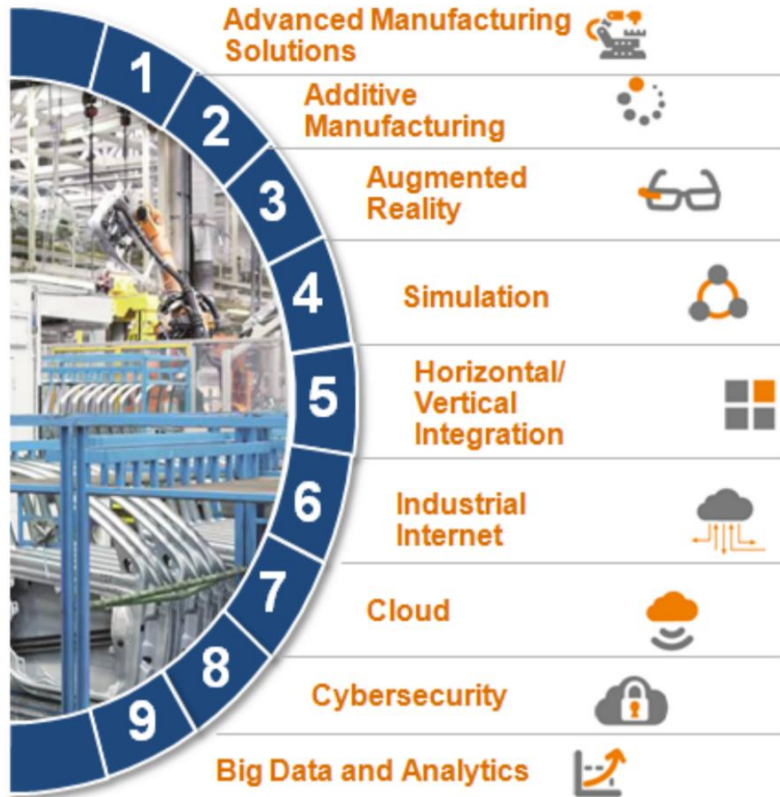

Industria4.0 meet SmartShipping

L'evoluzione tecnologica per il rilancio dell'economia marittima della
logistica e delle spedizioni

2-3
Febbraio
2017
MILANO

Localizzazione Satellitare delle flotte

PREMIATO ALLA 11ESIMA EDIZIONE DEL PREMIO
IL LOGISTICO DELL'ANNO 2015 DA ASSOLOGISTICA

Localizzazione Satellitare dei containers

Piattaforma per l'analisi dei Big Data

Industria4.0 meet SmartShipping

1700

1a Riv. Industriale
Produzione
meccanica
basata sul vapore

1900

2a Riv. Industriale
Produzione di massa
basata su elettricità e
catena di montaggio

1970-2000

3a Riv. Industriale
Computer e
automazione
della produzione

Oggi

4a Riv. Industriale
Sistemi di
produzione
Ciberfisici

Smart Shipping

WEBCONTAINER

Powered by

**Monitoraggio
Aereo**

**Monitoraggio
Terrestre**

**Monitoraggio
Marittimo**

**Polizza di Carico
via mare
BOL**

WEBCONTAINER

AIS network

ADS-B network

Localizzazione navale AIS

Compagnia Navale